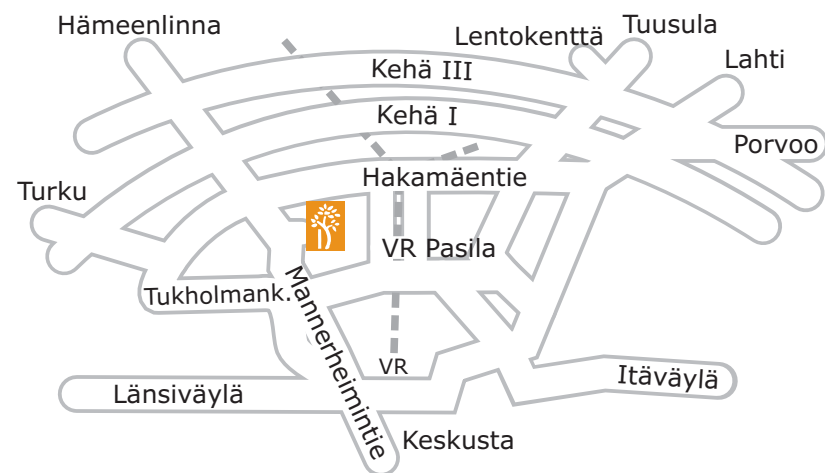

Tervetuloa ORTONiin

ORTON sijaitsee Ruskeasuolla, hyvien liikenneyhteyksien päässä noin 5 km Helsingin keskustasta.

Osoite Tenholantie 10, 00280 Helsinki.

Puhelin (09) 47 481

GPS-koordinaatit Latitude: N 60° 12.172'
Longitude: E 024° 54.463'

Maksullisia parkkipaikkoja ORTONin pihassa rajoitetusti.
Ilmainen pysäköinti pysäköintikiekolla (4 h) lähikatujen varsilla.

Kartat ja reittipalvelut internetissä:

Fonecta: <http://www.02.fi/kartta-haku/FI/Helsinki/Tenholantie+10>

Eniro: <http://kartat.eniro.fi>

Joukkoliikenteen reittipalvelu: <http://aikataulut.ytv.fi/reittiopas/fi/>

HKL:n bussi 23:n päätepysäkki ORTONin edessä (no 2083),
ajaa Rautatietorilta Pasilan aseman kautta (pysäkki 2101) Ruskeasuolle.

Kävelymatka Mannerheimintieltä noin 400 metriä:

- HKL:n bussit lähin pysäkki Ruskeasuo (no 1931)
- seutuliikenteen bussit lähin pysäkki Ruskeasuo (no 1933)
- raitiovaunu 10 lähin pysäkki Ruskeasuo (no 0141)

Taksi Helsinki, puh. 0100 0700

Taksi Espoo ja Vantaa puh. 0100 7300

SAIRAALA
ORTON